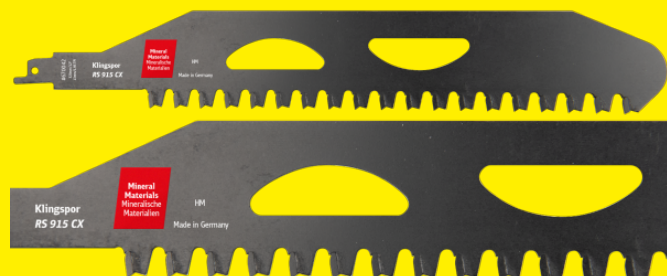

# Hoja de sierra de sable con puntas de metal duro

## RS 915 CX SPECIAL

### Propiedades

Alojamiento	Eje universal 1/2"
Forma	Forma especial
Material	Metal duro

### Uso del producto

Hoja de sierra especial con dientes de metal duro especial para materiales abrasivos - Larga vida útil y corte agresivo en hormigón celular y mampostería